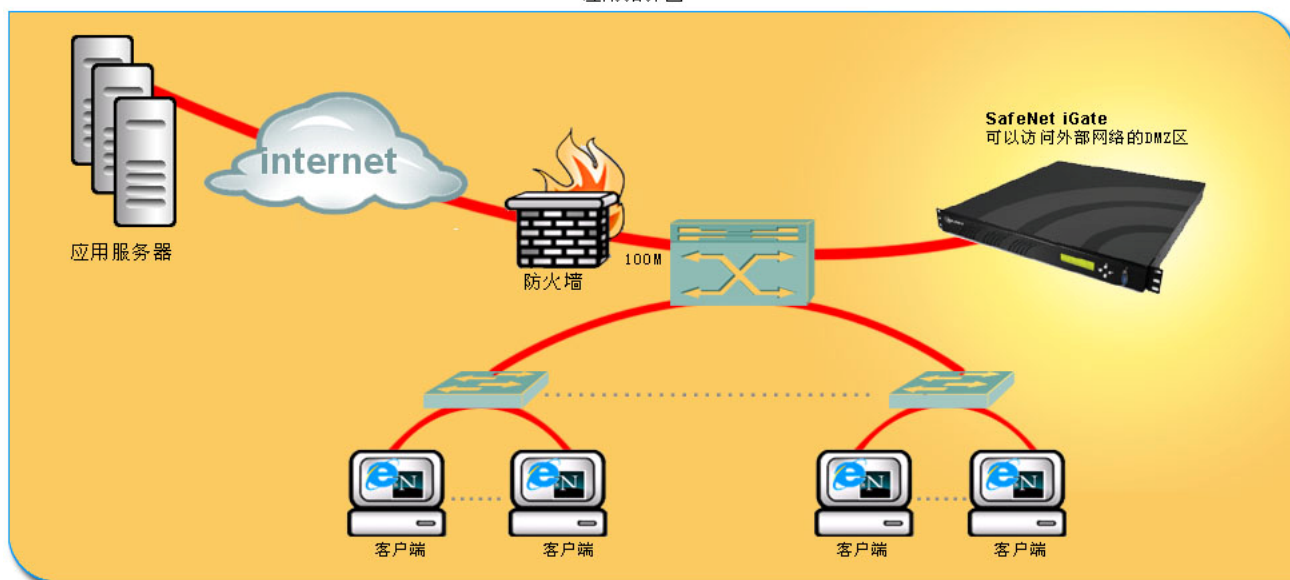

#### 1 固定的电脑能够访问外网方案

上海移动曾经在客户服务办公室内放置了几台能够通过独立网络访问外网的 PC，但客户服务人员在办公桌上接听电话时，却需要走到能够上网的 PC 上，通过网络提供客户服务。极大影响服务质量和客户满意程度，因此废弃了这个方案。

#### 2 Citrix 远程桌面方案

上海移动考虑的第二个方案是使用远程桌面方案。远程桌面系统与公司内部网络是安全隔离的，远程系统上对 Internet 的访问所带来的安全隐患不会对本地系统构成任何威胁。因此客服人员可通过远程访问终端接入 internet，访问外部网站，同时确保内部网络的安全。

这个方案虽然能满足客户的需求，但是由于需要访问外网的客服人员较多，另外客服人员通常连接到 Citrix 服务器上就不会退出，因此对于服务器的压力比较大，经过测试，需要多台服务器来支持客户的这一需求，这样就大大提高了成本。

### 客户最终采用的方案：

上海移动最终采用了 SafeNet SSL VPN 方案，SafeNet SSL VPN 能够作为一个代理让使用 VPN 的用户访问到外部网络，另外 SafeNet SSL VPN 还可以限制用户只能访问指定的站点，并且能够防止通过站点的链接连接到其他的站点中，网络结构如下图：

应用拓扑图

SafeNet公司推出的SafeEnterprise SSL iGate Pro支持的最大并发用户数多达1000人，完全满足用户的访问需求，在上海移动实施的SSL iGate Pro方案的特点是：

#### ■ 安全性

- 通过图中所示的网络结构，内部网络不需要对外开放，增加系统安全性。
- iGate可以很好地限制用户只能访问几个特定站点。能够有效防止病毒入侵。
- iGate可以设置终端访问策略，设置终端可以进行网络访问的时限等。